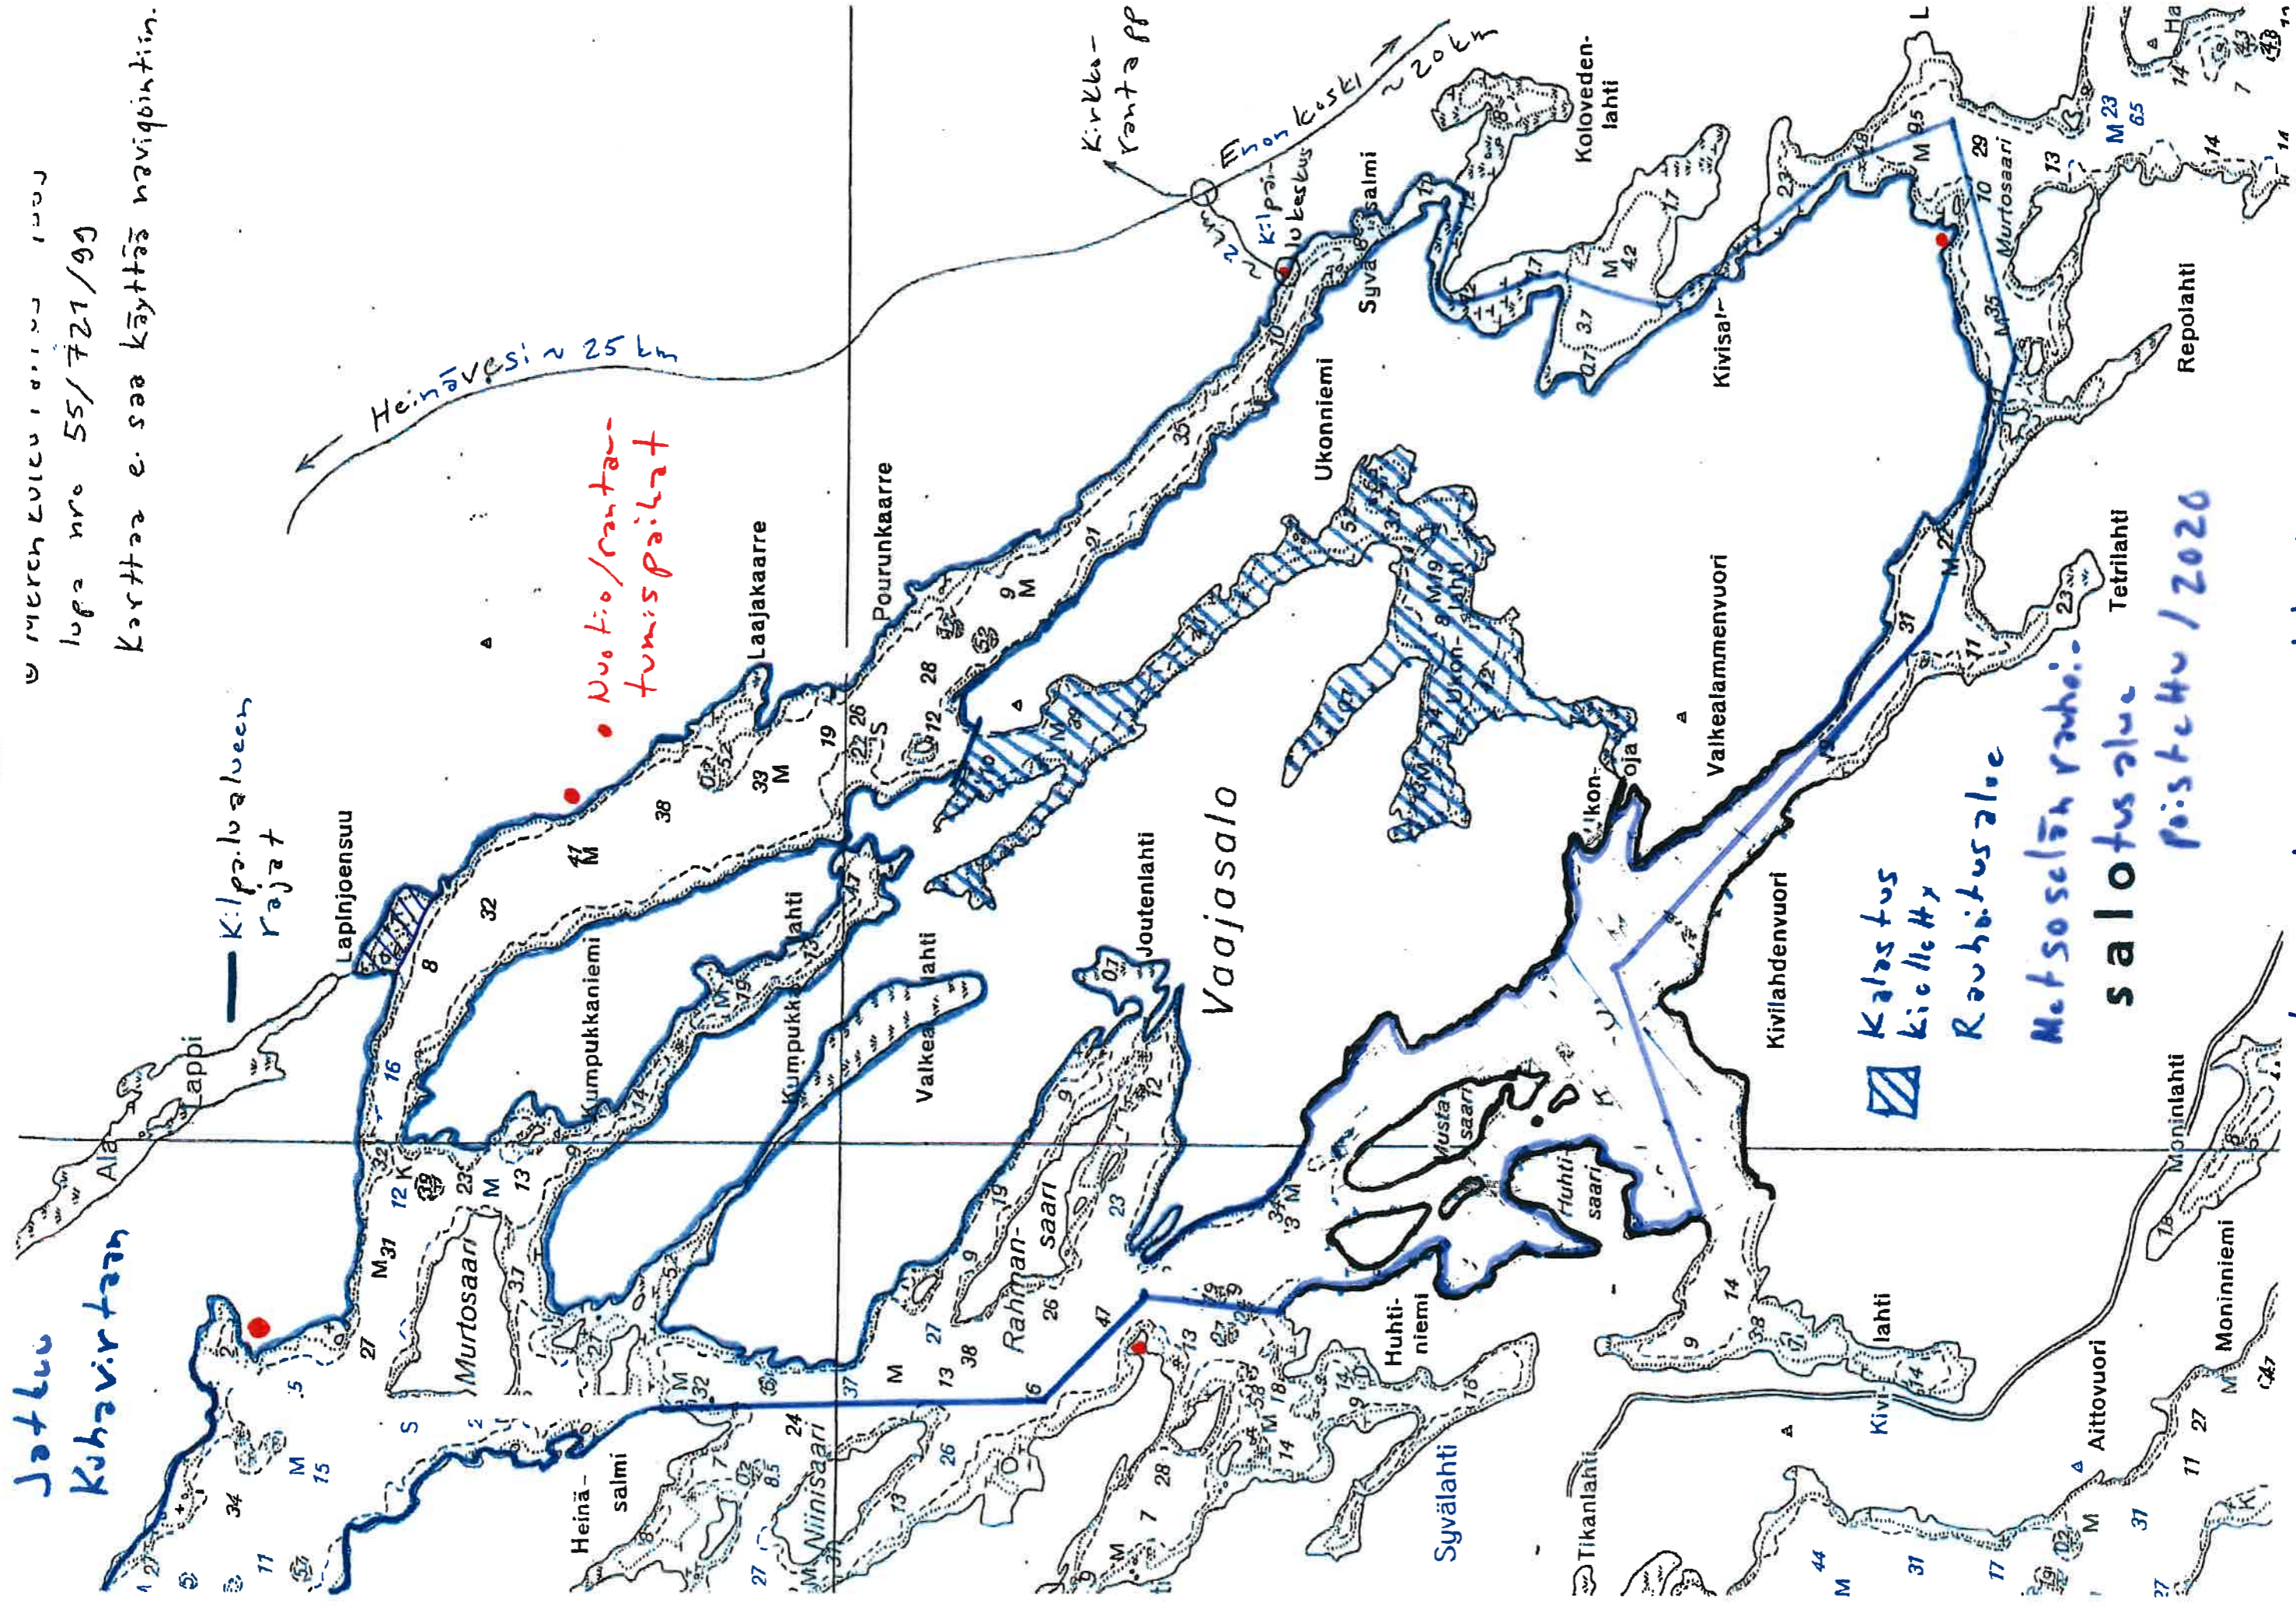

Jotku  
Kuhavirtaan

W MEREKUVUUTTIKORTTI 1:500  
lupa nro 55/721/99  
Korttaa e. saa käyttää navigointiin.

Lapinjokisuvi: kilpa-luvallesta => 2022