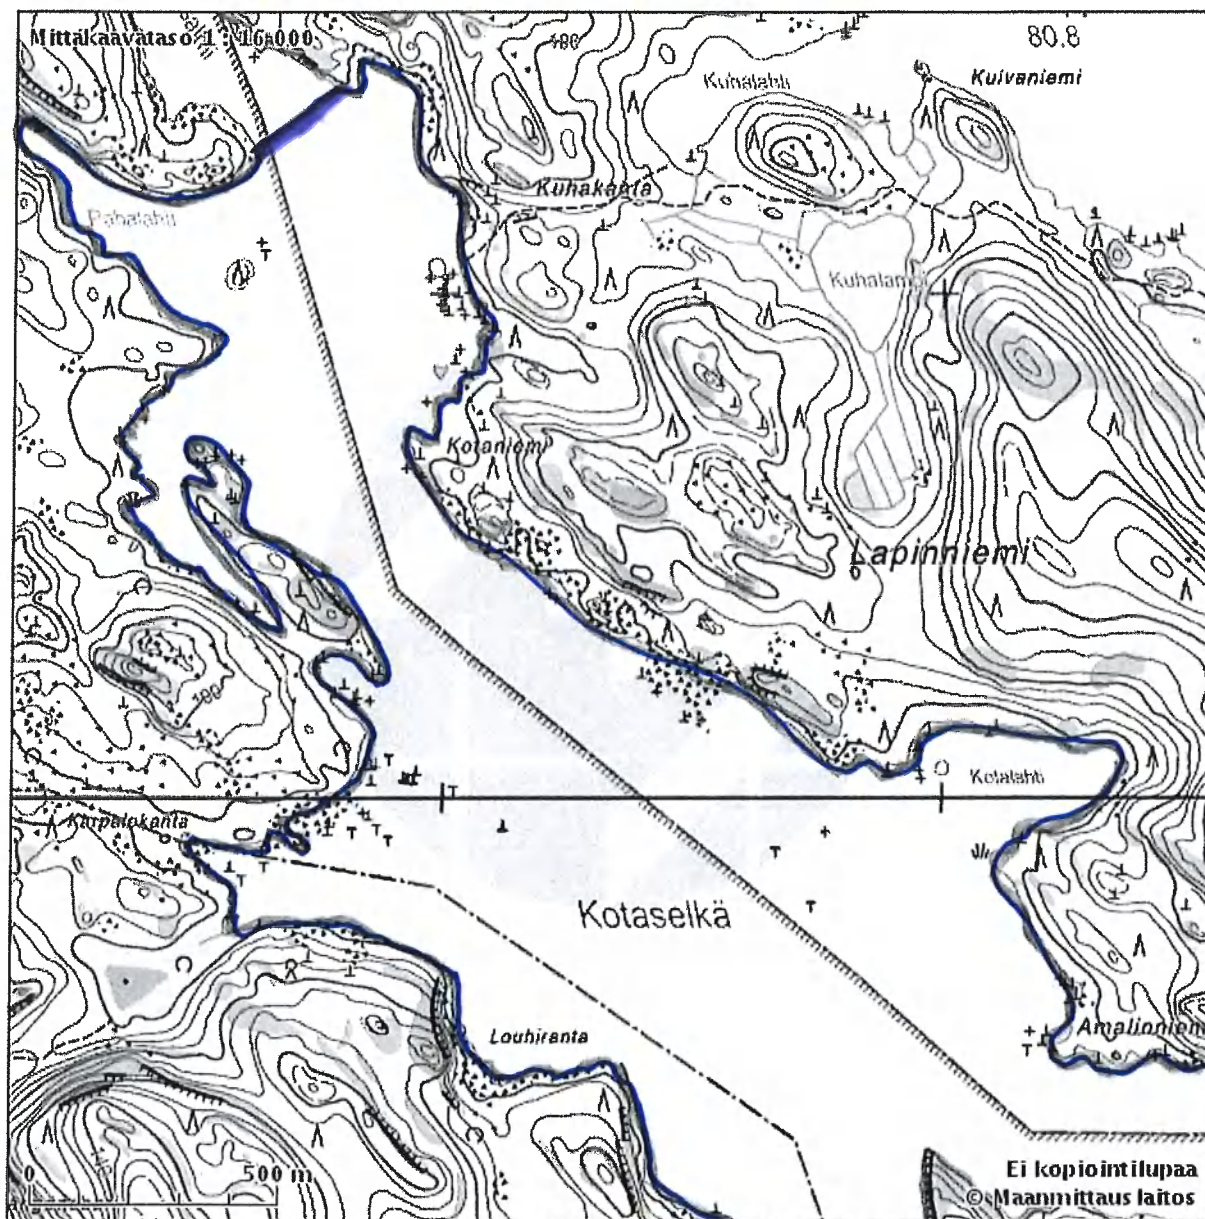

MAANMITTAUSLAITOS - KARTTAPAIKKA

Karttatuloste

*Kuhavirta*

Keskispisteen koordinaatit: N 6906356, E 593335 (ETRS-TM35FIN -tasokoordinaatit)

*— Kilpisluonnon rajat*